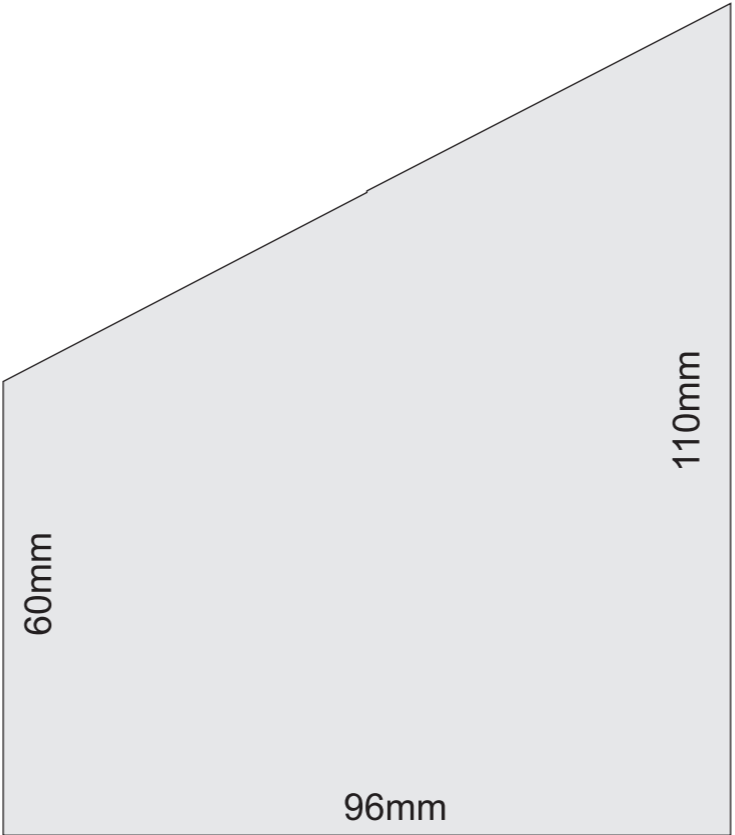

Holz Cubix:
220 x 55 x 55mm

59054

DATEN Vektorisiert
Reingezeichnet, keine Konturen, nur Flächen.
Keine Farbverläufe, Passer- oder Schnittmarken.
Alle Schriften in Pfade umwandeln.

Seite Links

Vorderseite

Seite Rechts

Rückseite